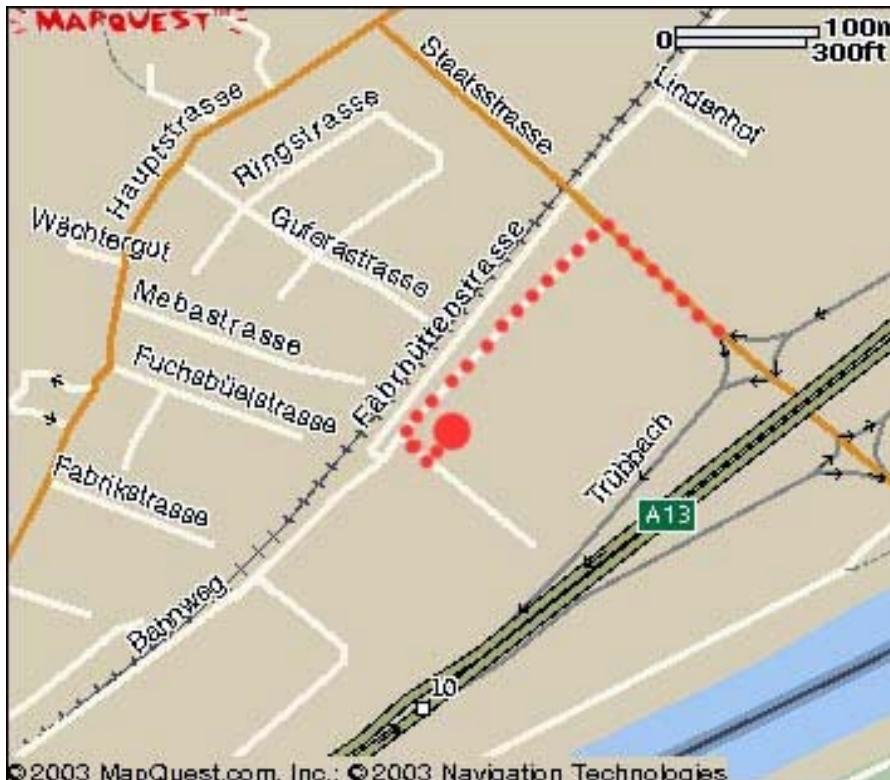

## Anfahrtsbeschreibung

Sie finden uns direkt an der Autobahnausfahrt Trübbach/Balzers FL. Biegen Sie nach 100 m links in das Industriegebiet Fährhütte ab.

Unsere Adresse lautet

Atlas Holz AG  
Fährhüttenstrasse 1  
CH-9477 Trübbach  
Schweiz